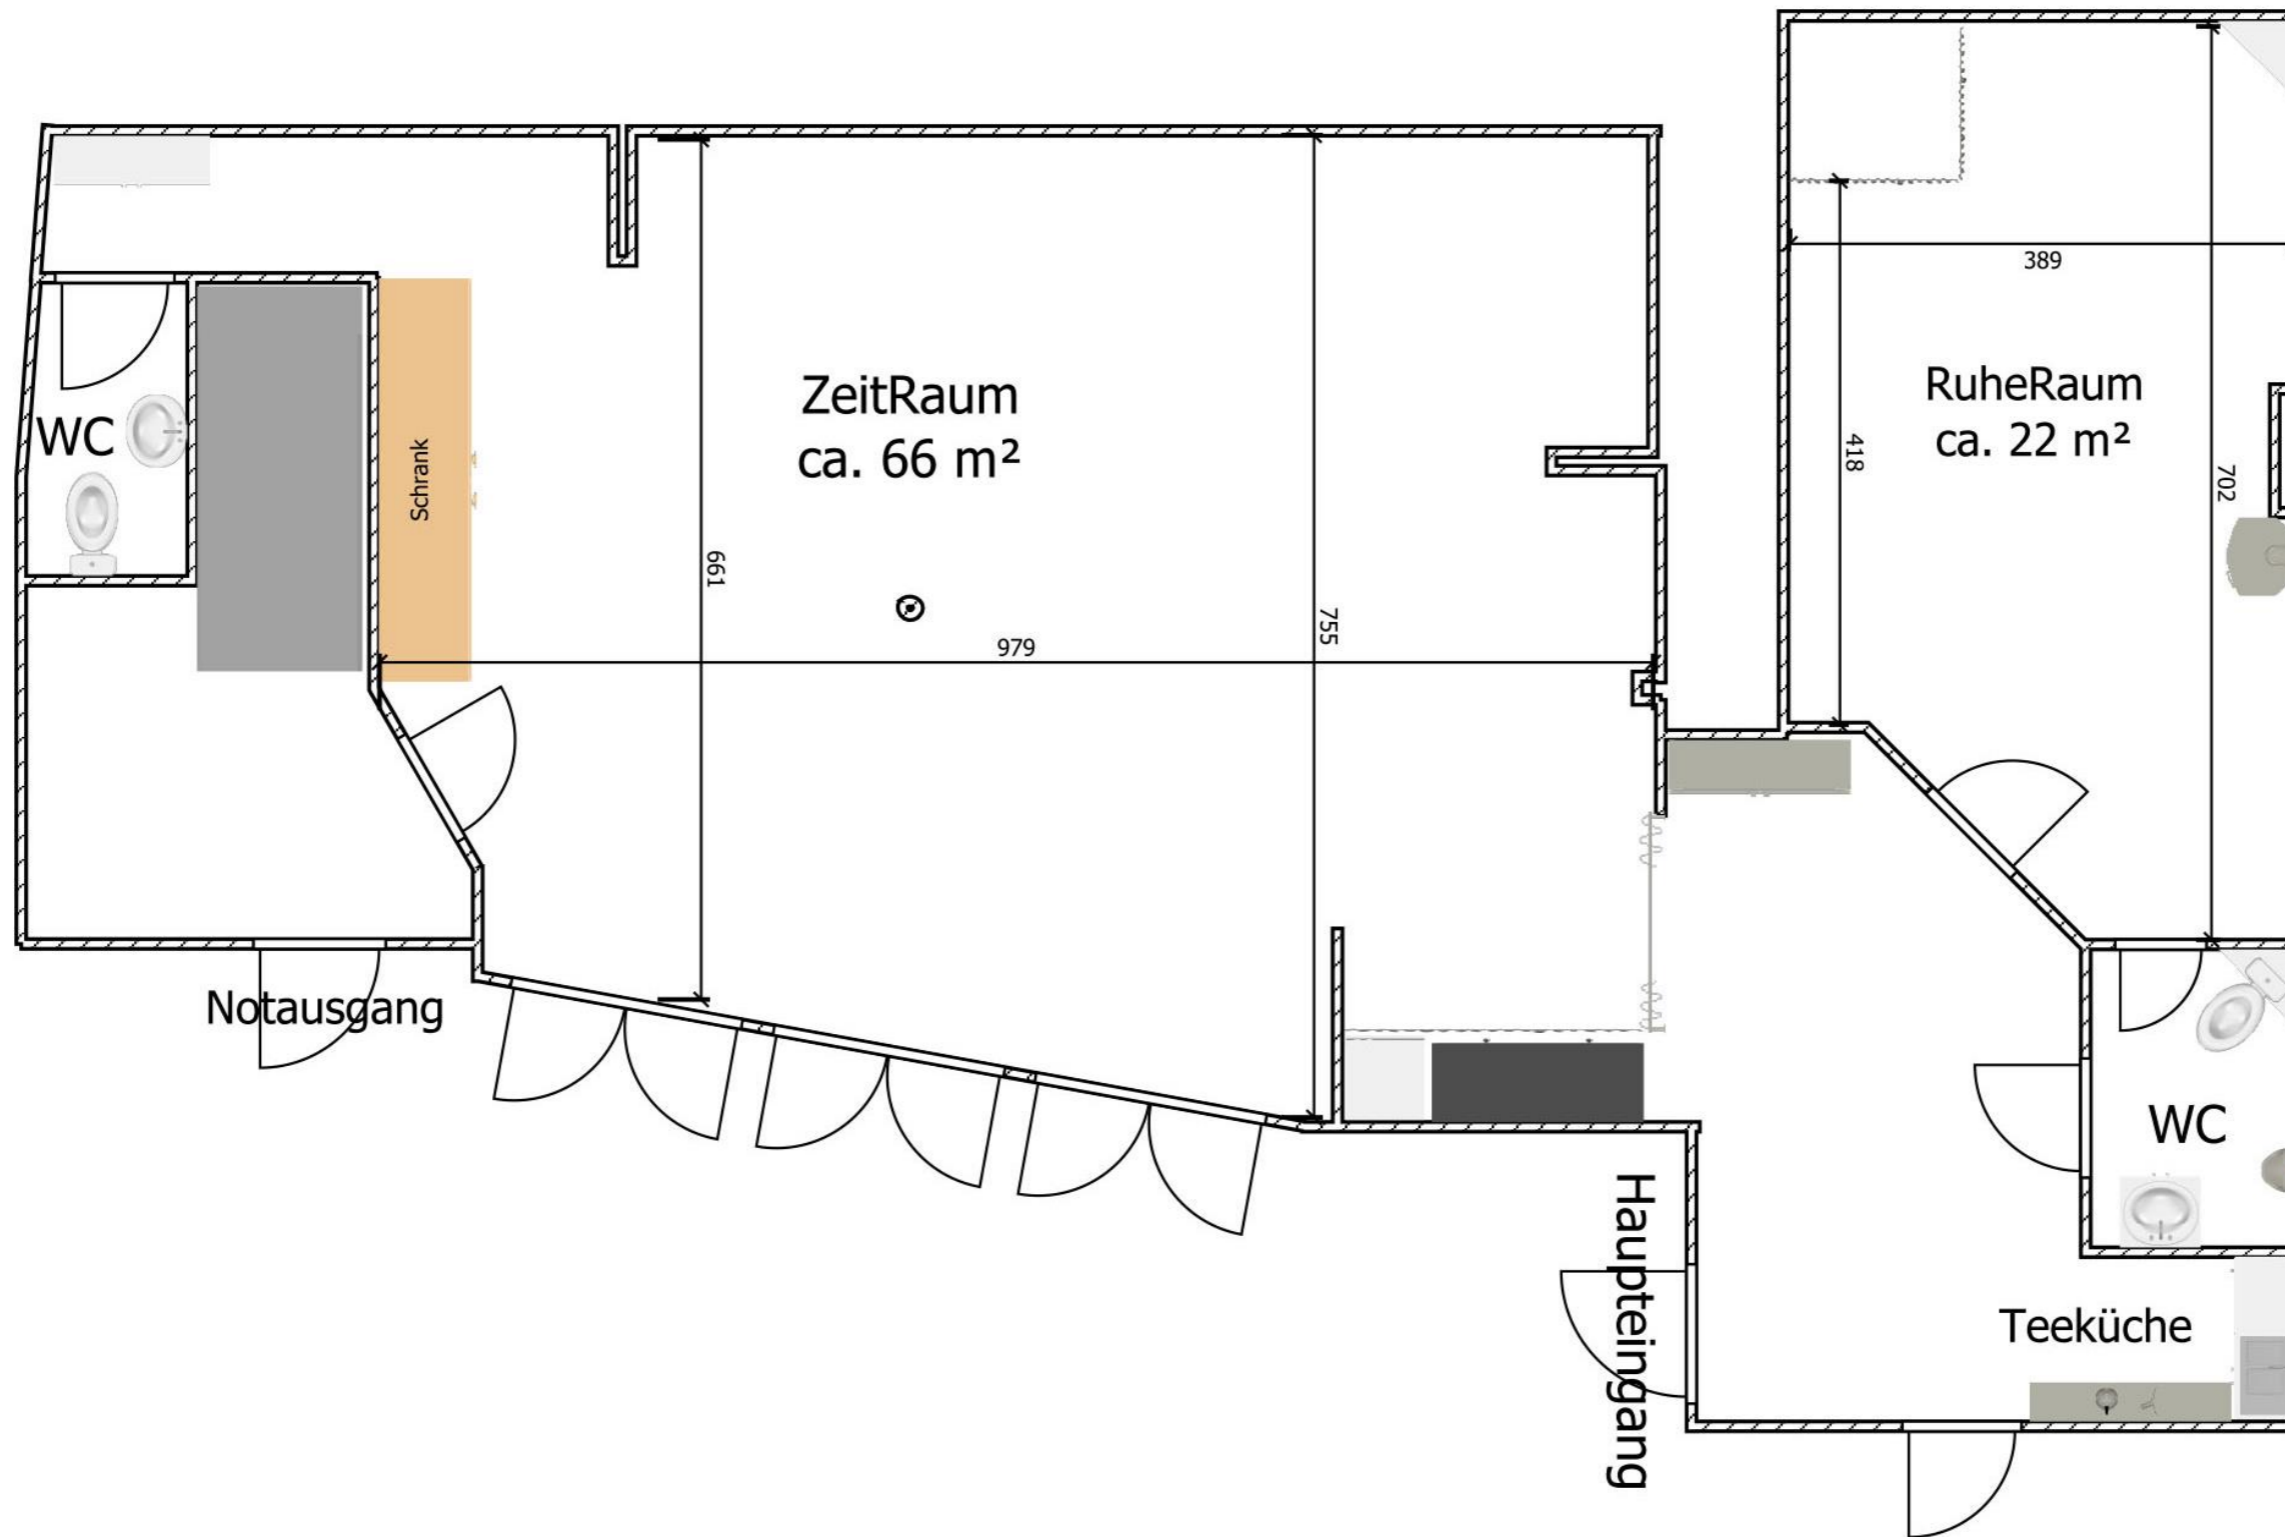

ZEITRAUM.

ZEITRAUM